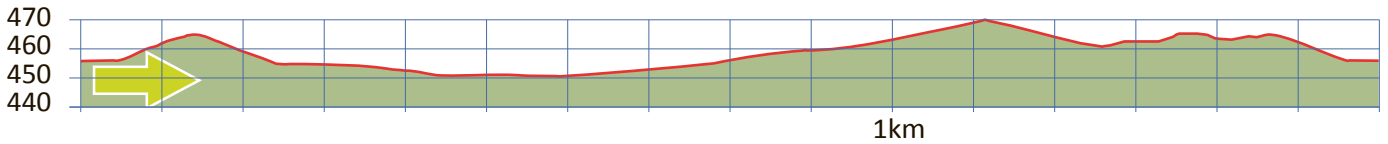

WÄGELWIESE

2

8304 WALLISELLEN

2.4 km

m.ü.M.

Eingang Pflegezentrum Wägelwiese

Bistro Wägelwiese