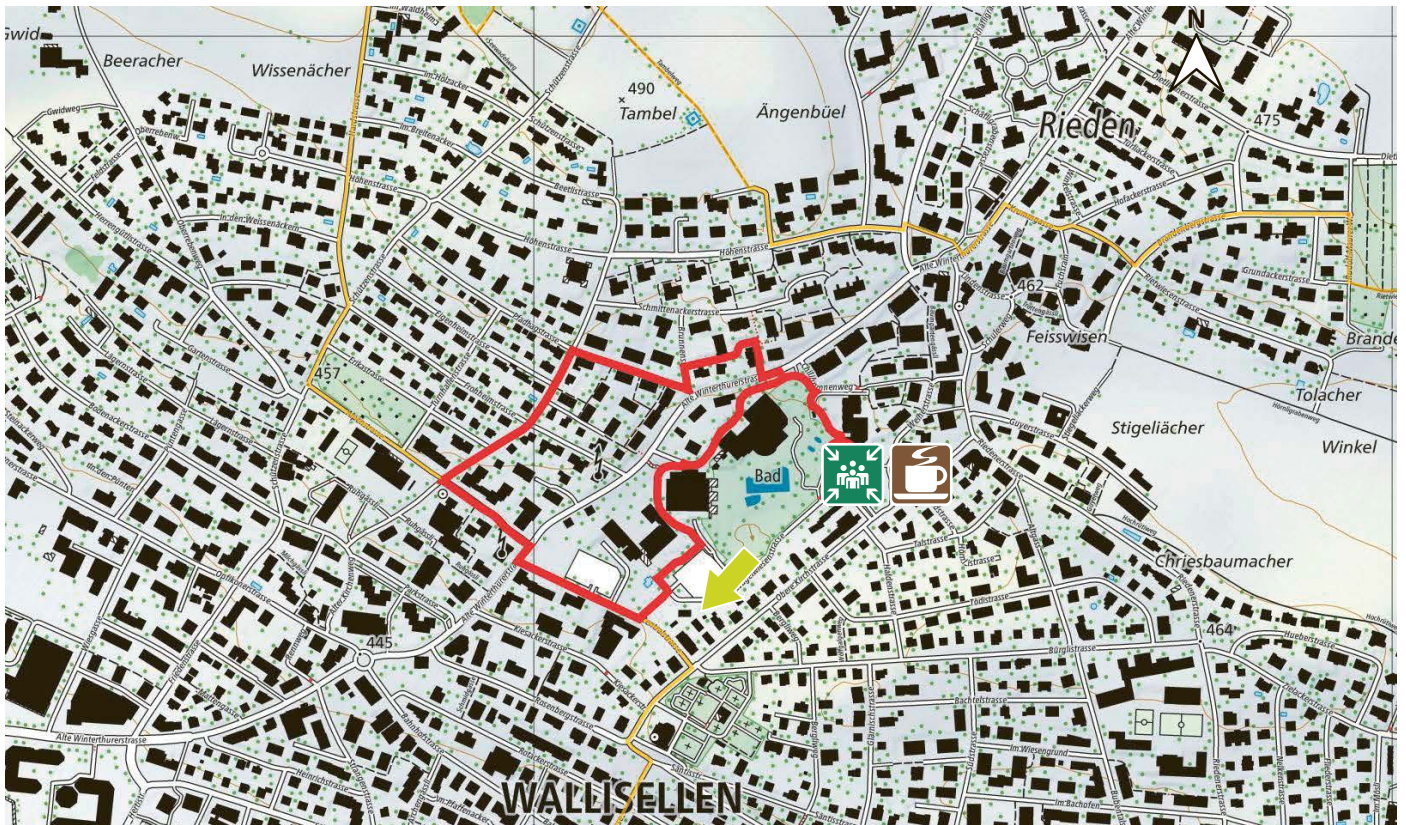

WÄGELWIESE

2

8304 WALLISELLEN

2.4 km

m.ü.M.

Eingang Pflegezentrum Wägelwiese

Bistro Wägelwiese